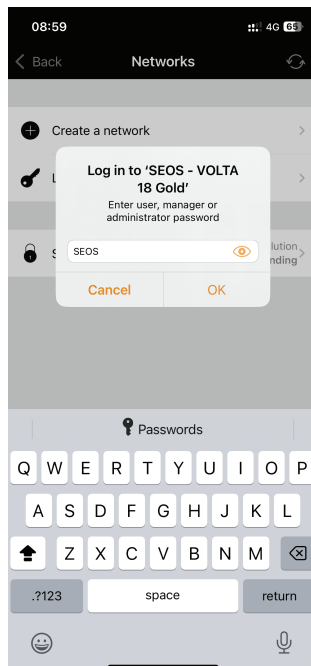

Järgnevatel lehekülgedel on kuvatõmmistega juhend SEOS valgusti esmakordseks kasutuselevõtuks Casambi rakenduses.

Kui teil on lisaküsimusi Casambi kohta, soovime tutvuda alljärgneva lisamaterjaliga:

Casambi app kasutusjuhend: <https://shorturl.at/p0iuw>
Casambi tugikeskus: <https://shorturl.at/TH7FX>
Casambi Youtube: <https://www.youtube.com/@casambitechnologies>

Kuvatõmmis 1

Ava Casambi rakendus

Kuvatõmmis 2

more → change network

Kuvatõmmis 3

ava SEOS - XXX võrk

Kuvatõmmis 4

Casambi küsib salasõna

Kuvatõmmis 5

sisesta salasõna "SEOS"

Kuvatõmmis 6

edukalt võrku sisenetud